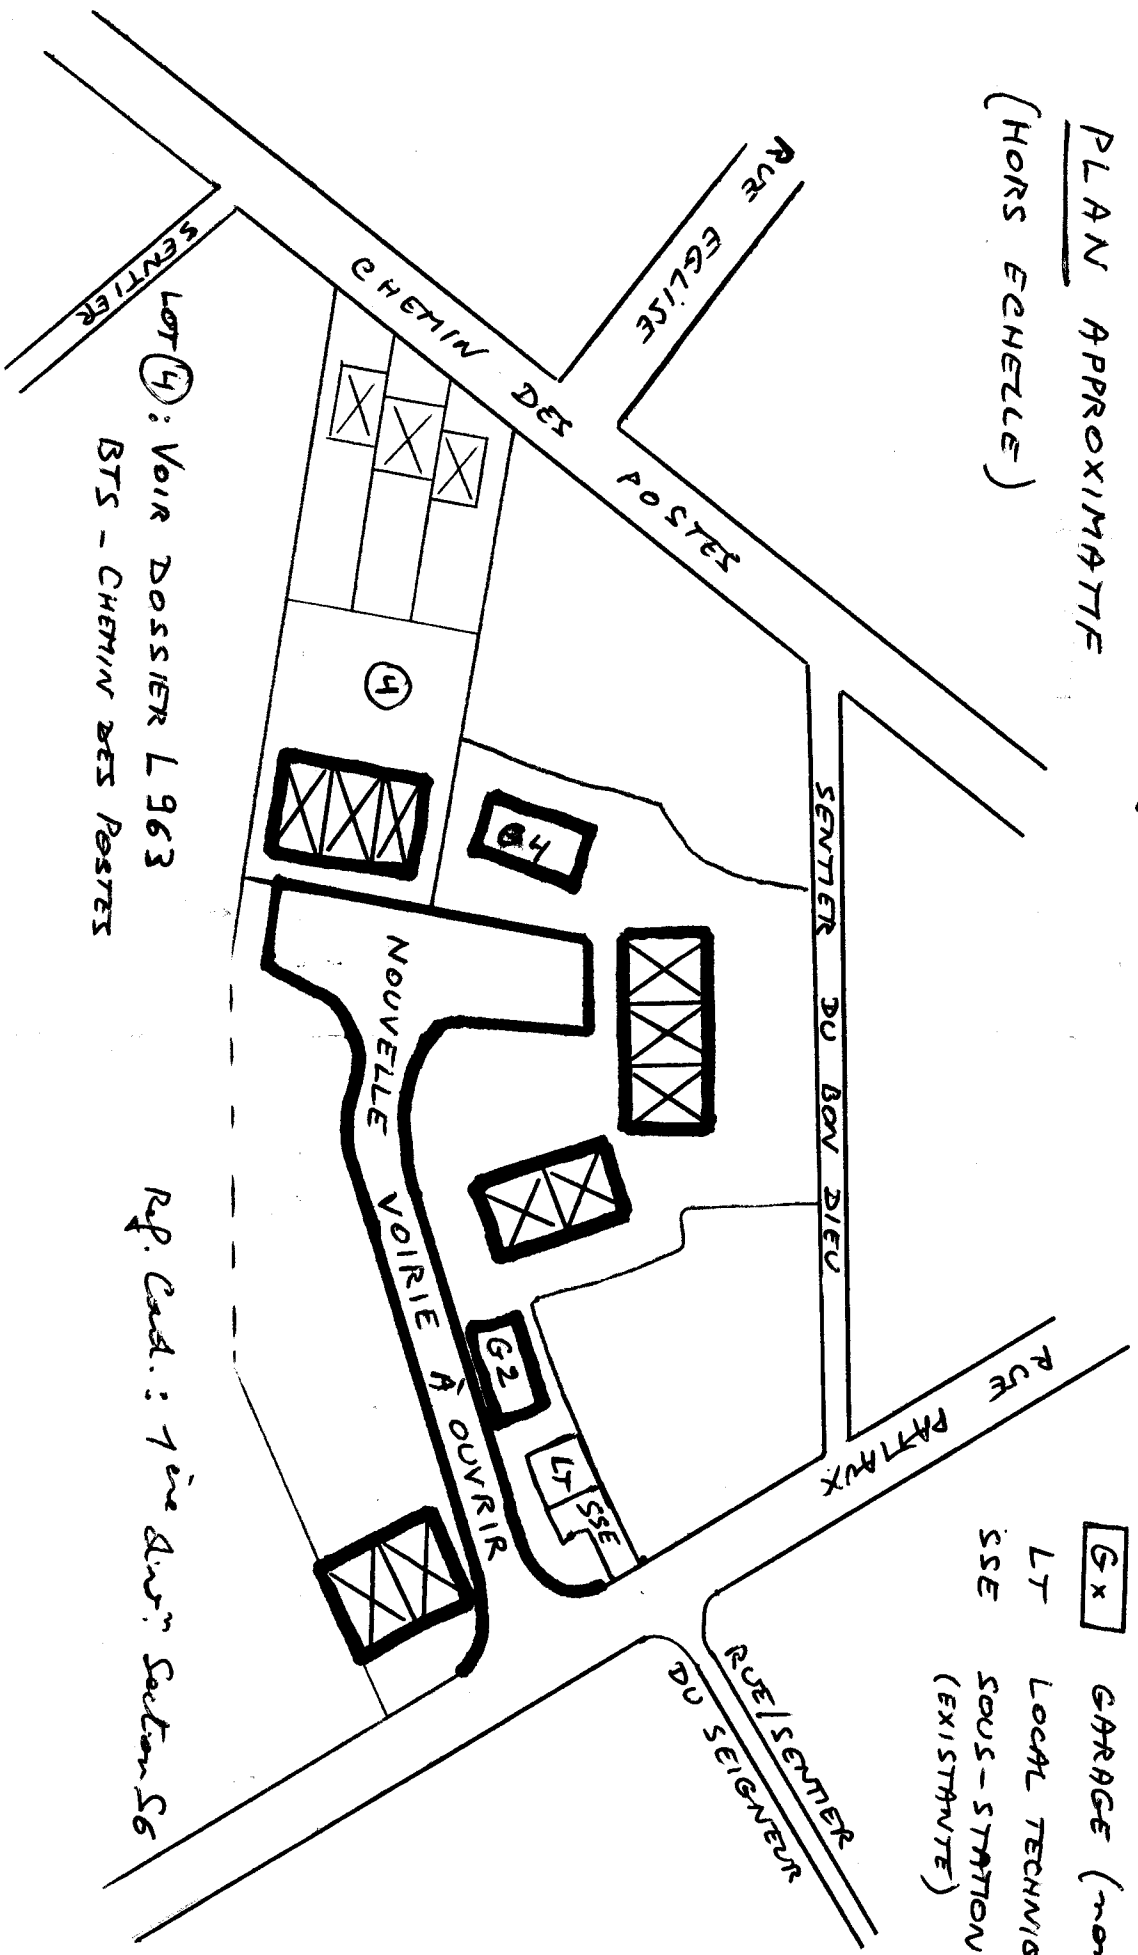

PROJET CHATEAU VERT SPRL (BTS)
 RUE PATIAUX - (AOUT 2008 ?)
 DOSSIER L945 - CAD. 275g2 + 275a2 + ...
PLAN APPROXIMATIF
 (HORS ECHELLE)

LEGENDE :

-  MAISON
-  GARAGE (nombre)
- LT LOCAL TECHNIQUE
- SSE SOUS-STATION ELEC. (EXISTANTE)

LOT 4 : Voir DOSSIER L963
 BTS - CHEMIN DES POSTES

Rq. Cad. : 7^{me} Div^{ion} Section 56